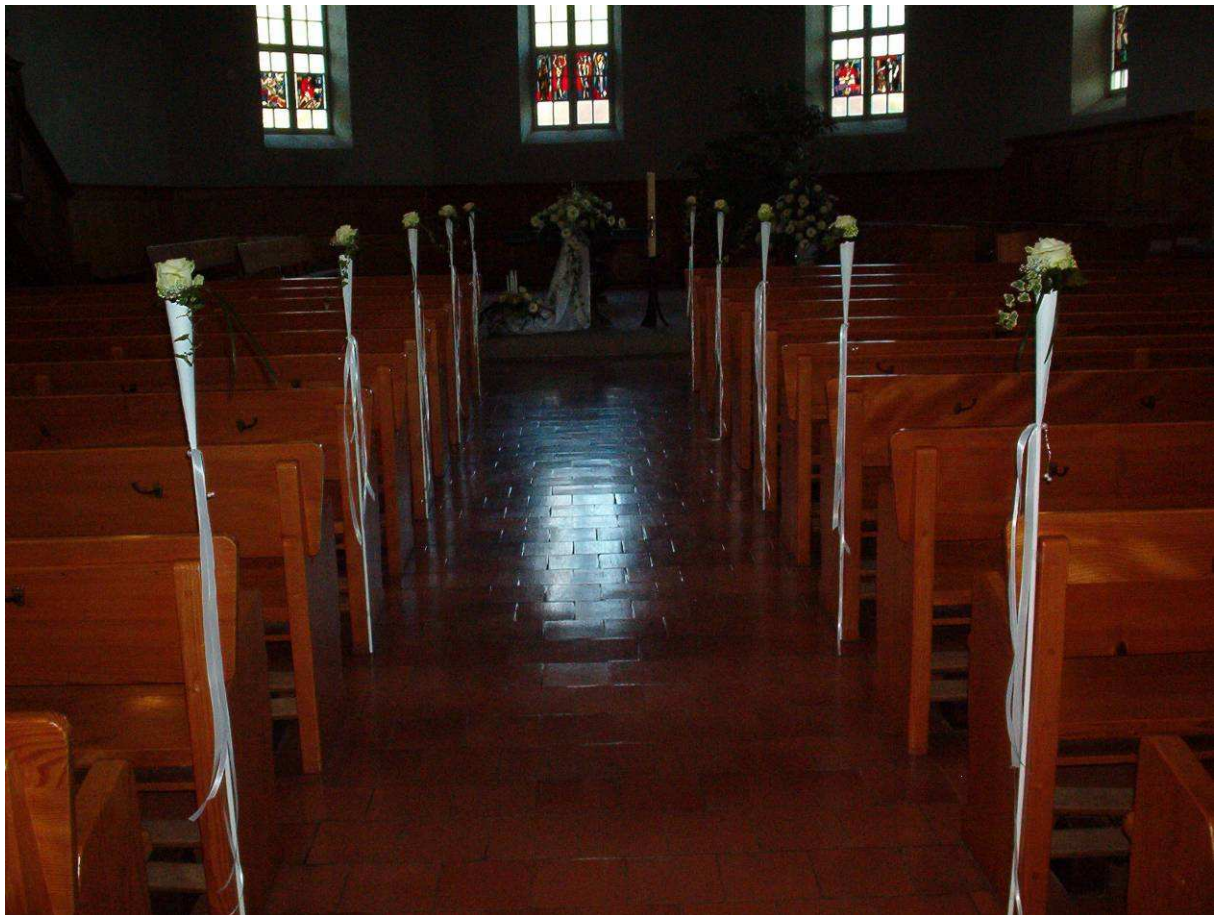

# Kirchenschmuck

Arrangement auf Abendmahlstisch

Kerzenarrangement

Spezieller Bankschmuck: Eisenständer mit Kugelkerze, Ständer in Miete

Grosses Arrangement, Ständer in Miete

Arrangement auf Abendmahlstisch, welches durch die Kirchgemeinde gestellt wird. Kerzenarrangement nach Wunsch mit Tuch möglich.

Bankschmuck ohne Kerze

Bankschmuck

Kerzenarrangement

Arrangement auf Keramiksäule  
Säule und Gefäß leihweise

Die Blumenwahl können Sie liebes Brautpaar natürlich selber bestimmen.  
Für ein persönliches Gespräch sind wir gerne für Sie da.  
Reservieren Sie sich frühzeitig einen Termin bei uns.